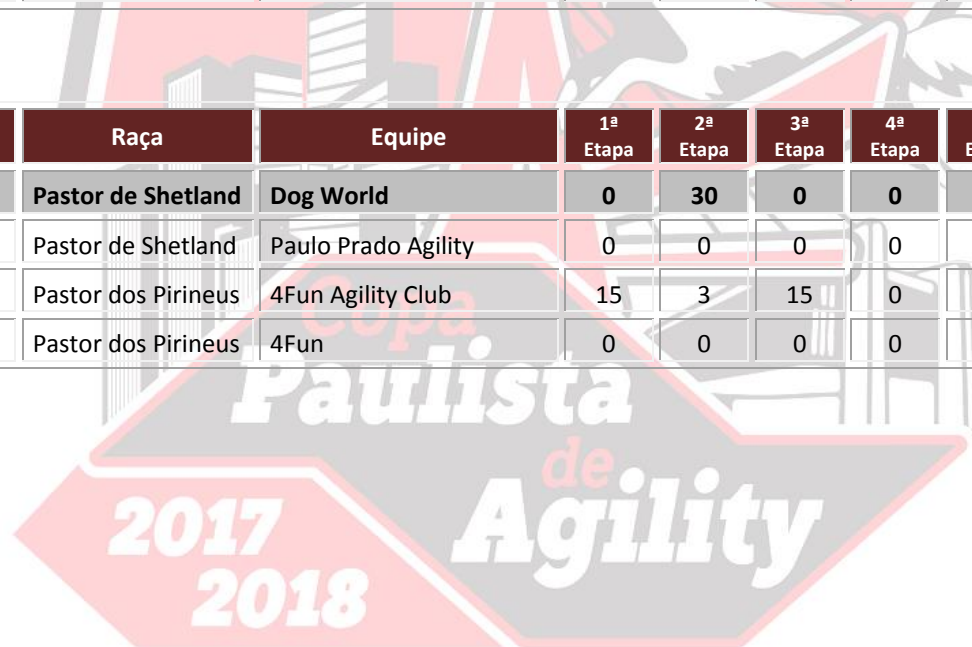

Grau I - Mini

Colocação	Condutor	Cão	Raça	Equipe	1ª Etapa	2ª Etapa	3ª Etapa	4ª Etapa	5ª Etapa	6ª Etapa	7ª Etapa	8ª Etapa	9ª Etapa	10ª Etapa	Pontos
1	Meire Sophia	Katu	Pastor de Shetland	Paulo Prado Agility	0	10	0	15	10	15	0	8	0	30	88
2	Alexandre Zanetti	Bravo	Parson Russel Terrier	Clube de Cãompo Agility Team	0	0	0	0	0	20	0	0	33	30	83
3	Edilene Ferigatto	Raika	Pastor de Shetland	Autletas	25	3	15	0	30	0	0	0	0	0	73
4	Rubens Cesar	Nose	Parson Russel Terrier	Sancagility	1	30	0	0	8	0	4	0	25	0	68
5	Soraya de Ávila	Raja	Schnauzer	Agility DF	30	31	0	0	0	0	0	0	0	0	61
6	Eduardo Martins	Dayse	Pastor de Shetland	Dog World	0	0	0	0	0	0	0	30	1	13	44
7	Fabiane Cal Zacarias	Cake	Papillon	Dog World	0	0	0	18	0	1	0	20	0	0	39
8	Samir Abu Laila	Kali	Parson Russel Terrier	Clube de Cãompo Agility Team	0	0	0	0	0	0	35	0	0	0	35
9	José Luiz Lage	Tiss	Pastor de Shetland	4Fun Agility Club	1	0	0	0	0	30	3	0	0	0	34
10	Livia Ferreira	Teddy	Jack Russel Terrier	Dog World	3	0	0	0	30	0	0	0	0	0	33

Grau I - Midi

Colocação	Condutor	Cão	Raça	Equipe	1ª Etapa	2ª Etapa	3ª Etapa	4ª Etapa	5ª Etapa	6ª Etapa	7ª Etapa	8ª Etapa	9ª Etapa	10ª Etapa	Pontos
1	Rita Nobrega	Skipper	Pastor de Shetland	Dog World	0	30	0	0	0	5	0	30	60	0	125
2	Juliana Sales	Patty	Pastor de Shetland	Paulo Prado Agility	0	0	0	0	0	15	0	0	0	30	45
3	Marcela Françoso	Marie	Pastor dos Pirineus	4Fun Agility Club	15	3	15	0	0	0	0	0	0	0	33
4	Viviane Specian	Holly	Pastor dos Pirineus	4Fun	0	0	0	0	0	0	0	3	0	0	3